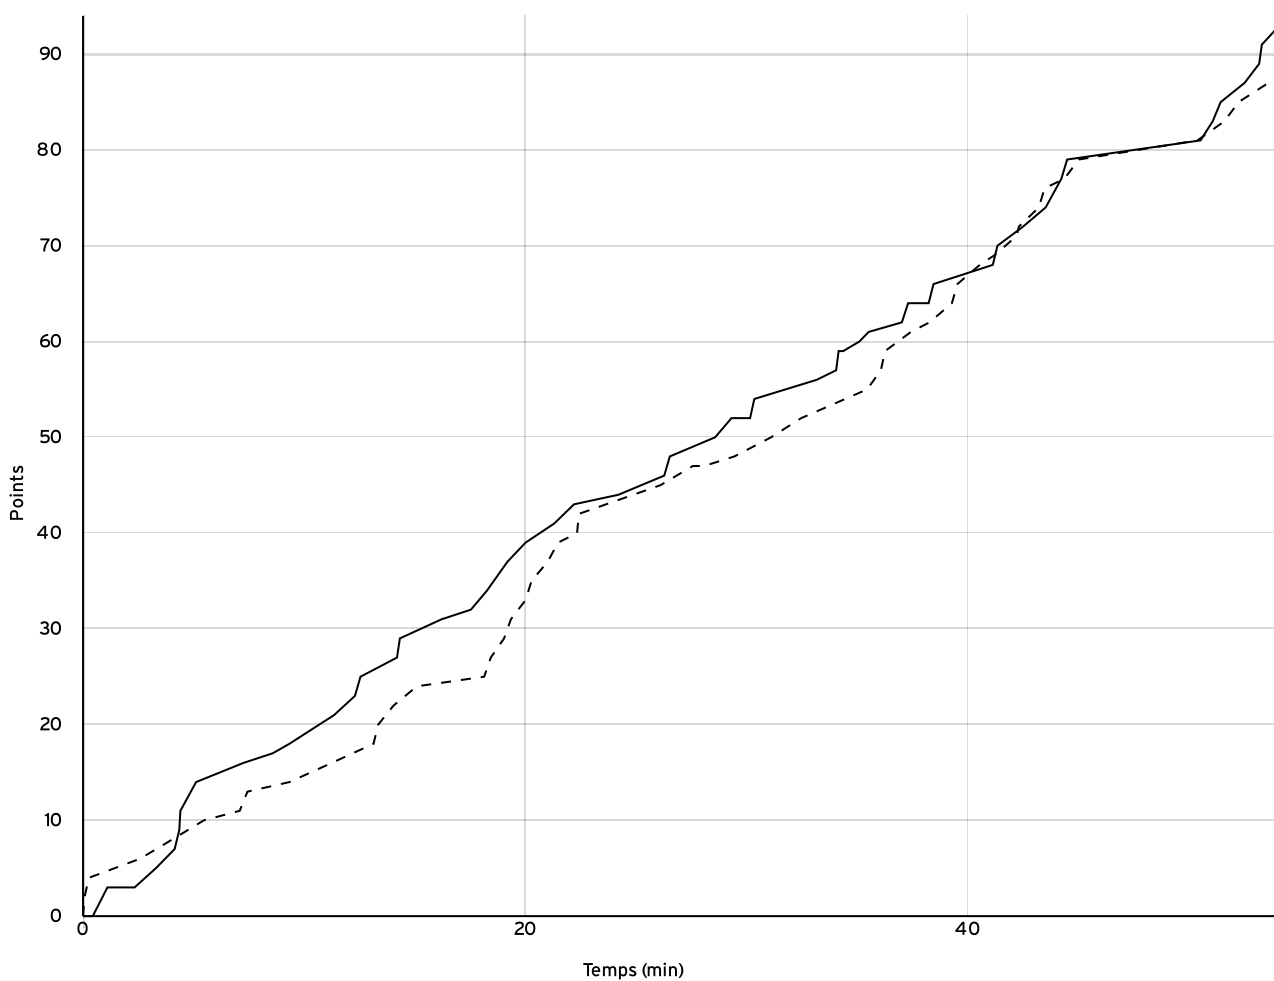

Départementale
masculine seniors
- Division 2
DM2

Rencontre N° 119 Date 08/01/23 Heure 13:30 Lieu OZOIR-LA-FERRIERE
Poule B 1^{er} arbitre DURAND M 2^e arbitre FAIVRE S 3^e arbitre

DONNÉES ET RATIOS

Données	LOCAUX	VISITEURS
Avantage maximum	9	4
Série maximum	9	6
Points du banc	49	25
Égalités		7
Durée de l'avantage	06:37	04:14

PROGRESSION DU SCORE

LOCAUX

VISITEURS