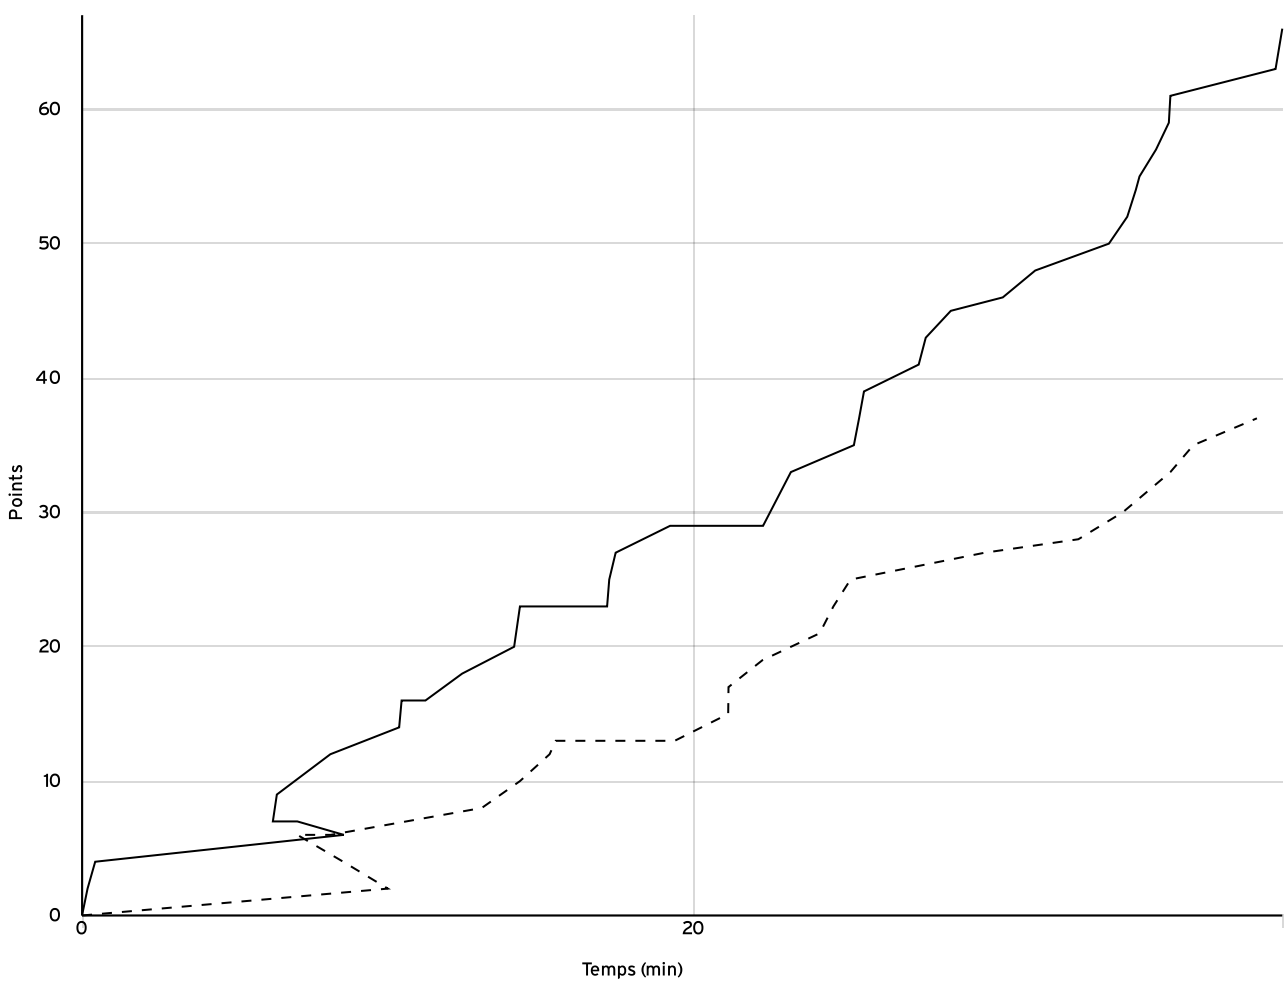

#### VISITEURS

N° Maillot	NOM Prénom	5 de départ	Tps de jeu	Nb Pts Marqués	Nb Tirs Réussis	3 Pts Réussis	2 Int Réussis	2 Ext Réussis	LF Réussis	Ftes Com
4	VAMBAIRGUE, Amélie	×	40:00	7	3	0	3	0	1	2
5	PIONNIER, Adeline		26:08	2	1	0	0	1	0	2
8	GIRAULD, Clémence		17:31	0	0	0	0	0	0	1
9	MOUTY, Kaena	×	36:05	5	2	0	2	0	1	4
12	GAILLOT, Camille	×	35:15	16	8	0	8	0	0	1
15	DELAIR, Marianne	×	27:40	7	2	0	2	0	3	3
20	DAUBILLY, Camille	×	29:02	0	0	0	0	0	0	0
Total Équipe			211:41	37	16	0	15	1	5	13
Total Banc				2	1	0	0	1	0	3
Total 5 de Départ				35	15	0	15	0	5	10
Total 1ère Mi-temps				13	0	0	0	0	0	7
Total 2ème Mi-temps				24	0	0	0	0	0	6
Total Prolongation				0	0	0	0	0	0	0
Entraîneur			undefined							0

Pré régionale féminine PRF	Rencontre N° 59	Date 07/01/23	Heure 21:00	Lieu PONTAULT-COMBAULT	
	Poule A	1 <sup>er</sup> arbitre SAIDANI M	2 <sup>e</sup> arbitre QUOEURNAT P	3 <sup>e</sup> arbitre	

DONNÉES ET RATIOS

Données	LOCAUX	VISITEURS
Avantage maximum	30	0
Série maximum	12	6
Points du banc	30	2
Égalités		2
Durée de l'avantage	14:03	00:00

PROGRESSION DU SCORE

LOCAUX

VISITEURS