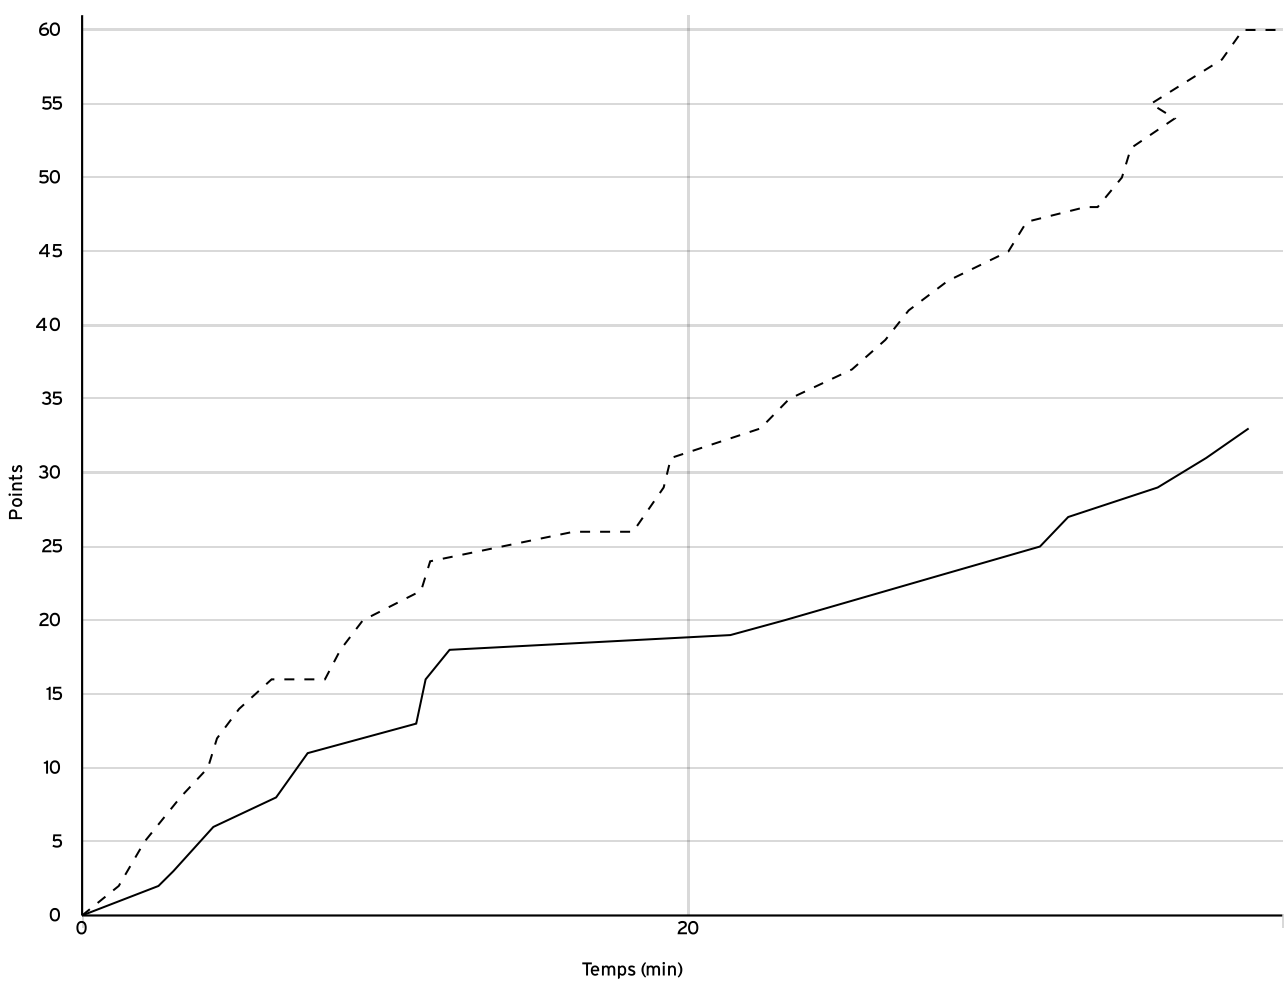

VISITEURS

N° Maillot	NOM Prénom	5 de départ	Tps de jeu	Nb Pts Marqués	Nb Tirs Réussis	3 Pts Réussis	2 Int Réussis	2 Ext Réussis	LF Réussis	Ftes Com
6	BADAOU, Ilham	×	40:00	7	3	0	3	0	1	1
7	QUEANT, Aude	×	25:17	5	2	1	1	0	0	0
8	MUSQUET, Gaelle	×	39:09	17	8	1	5	2	0	2
10	DEMBELE, Aminata	×	40:00	13	6	0	6	0	1	3
13	MONGENY, Sarah Yael		17:13	2	1	0	1	0	0	1
14	YATERA, Ourry	×	38:21	16	6	1	4	1	3	3
Total Équipe			200:00	60	26	3	20	3	5	10
Total Banc				2	1	0	1	0	0	1
Total 5 de Départ				58	25	3	19	3	5	9
Total 1ère Mi-temps				31	0	0	0	0	0	7
Total 2ème Mi-temps				29	0	0	0	0	0	3
Total Prolongation				0	0	0	0	0	0	0
Entraîneur			undefined							0

Pré régionale féminine PRF	Rencontre N° 66	Date 15/01/23	Heure 13:30	Lieu NANTEUIL-LES-MEAUX
	Poule A	1 ^{er} arbitre DOS SANTOS C	2 ^e arbitre DI MINO C	3 ^e arbitre

DONNÉES ET RATIOS

Données	LOCAUX	VISITEURS
Avantage maximum	0	29
Série maximum	5	8
Points du banc	16	2
Égalités		0
Durée de l'avantage	00:00	11:25

PROGRESSION DU SCORE

LOCAUX

VISITEURS