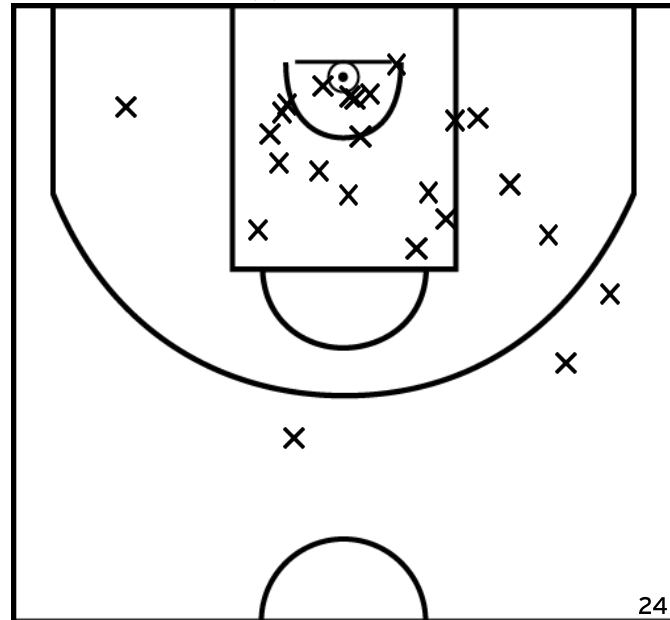

Rencontre: 303184 Date: 13/11/22 Heure: 09:30

Arbitre: CAMMAROTA P

ÉQUIPE CSMF PARIS (A)

PÉRIODE 1

PÉRIODE 3

PROLONGATIONS

PÉRIODE 2

PÉRIODE 4