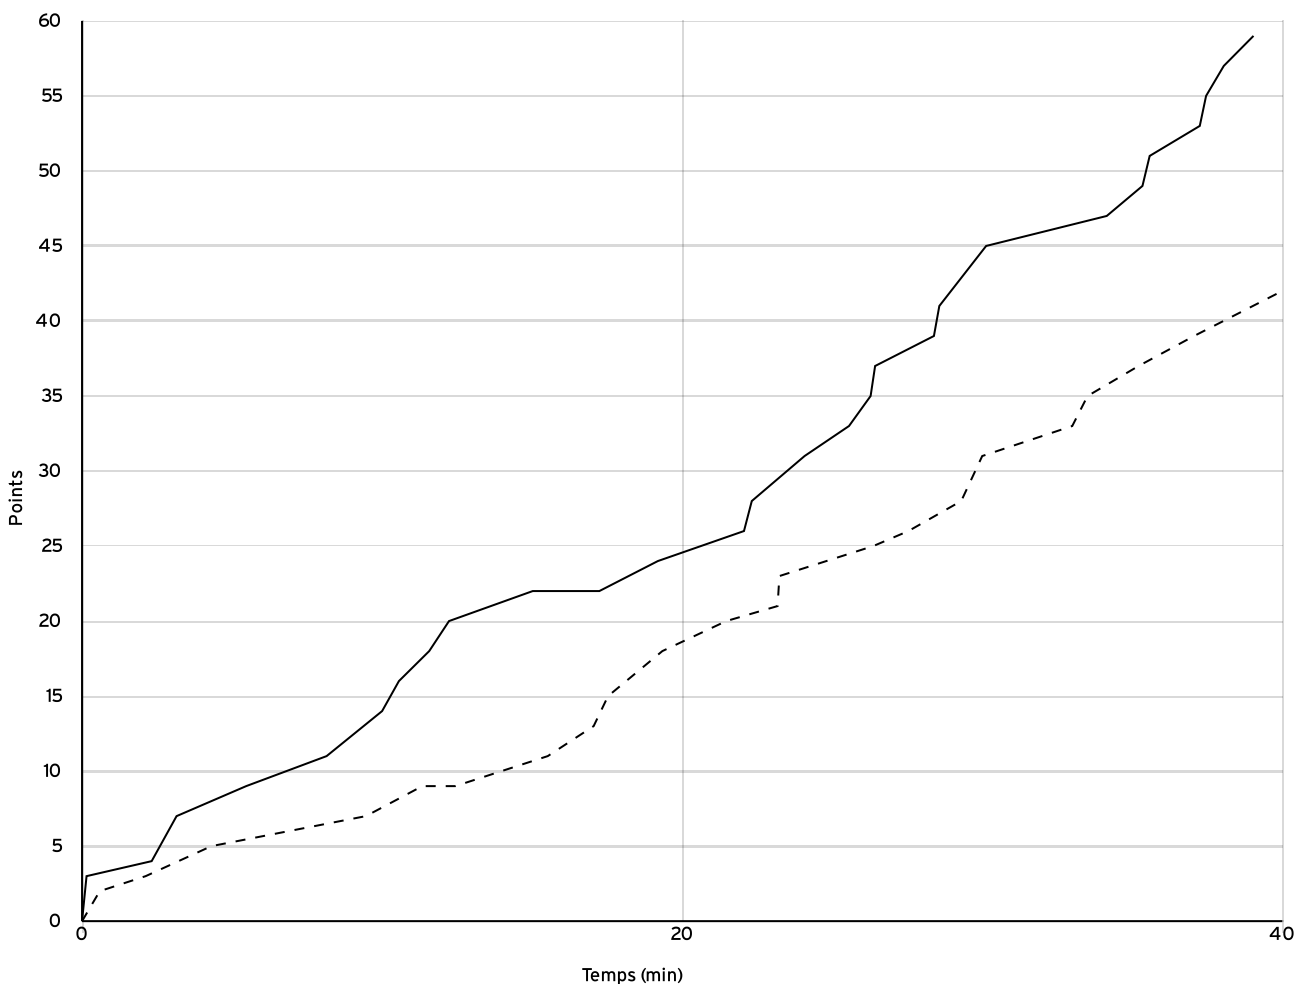

#### VISITEURS

N° Maillot	NOM Prénom	5 de départ	Tps de jeu	Nb Pts Marqués	Nb Tirs Réussis	3 Pts Réussis	2 Int Réussis	2 Ext Réussis	LF Réussis	Ftes Com	
4	CLUZEAU, Eric		24:09	6	2	1	0	1	1	2	
6	DAGAND, David		03:52	0	0	0	0	0	0	1	
7	MOISE, Pierre		14:28	2	1	0	0	1	0	0	
8	DENIERE, Vincent		13:01	5	2	0	2	0	1	0	
9	EGAULT, Rodolphe	×	33:48	4	2	0	2	0	0	0	
10	MOUTON, Matthieu	×	26:41	13	6	0	6	0	1	3	
11	TREBLA, Teddy	×	18:40	2	1	0	1	0	0	1	
12	TREBLA, Franck	×	28:16	5	1	1	0	0	2	1	
13	JORGE, David			0	0	0	0	0	0	0	
14	ROUYARD, Regis	×	37:24	5	2	0	2	0	1	2	
Total Équipe			200:19	42	17	2	13	2	6	10	
Total Banc					13	5	1	2	2	2	3
Total 5 de Départ					29	12	1	11	0	4	7
Total 1ère Mi-temps					18	0	0	0	0	0	4
Total 2ème Mi-temps					24	0	0	0	0	0	6
Total Prolongation					0	0	0	0	0	0	0
Entraîneur			undefined							0	

Régional masculin Vétérans - Division 3 RMVE-3	Rencontre N° 303184	Date 13/11/22	Heure 09:30	Lieu PARIS 12E ARRONDISSEMENT	
	Poule A	1 <sup>er</sup> arbitre P CAMMAROTA	2 <sup>e</sup> arbitre	3 <sup>e</sup> arbitre	

DONNÉES ET RATIOS

Données	LOCAUX	VISITEURS
Avantage maximum	20	0
Série maximum	8	5
Points du banc	31	13
Égalités		1
Durée de l'avantage	09:13	00:00

PROGRESSION DU SCORE

LOCAUX

VISITEURS