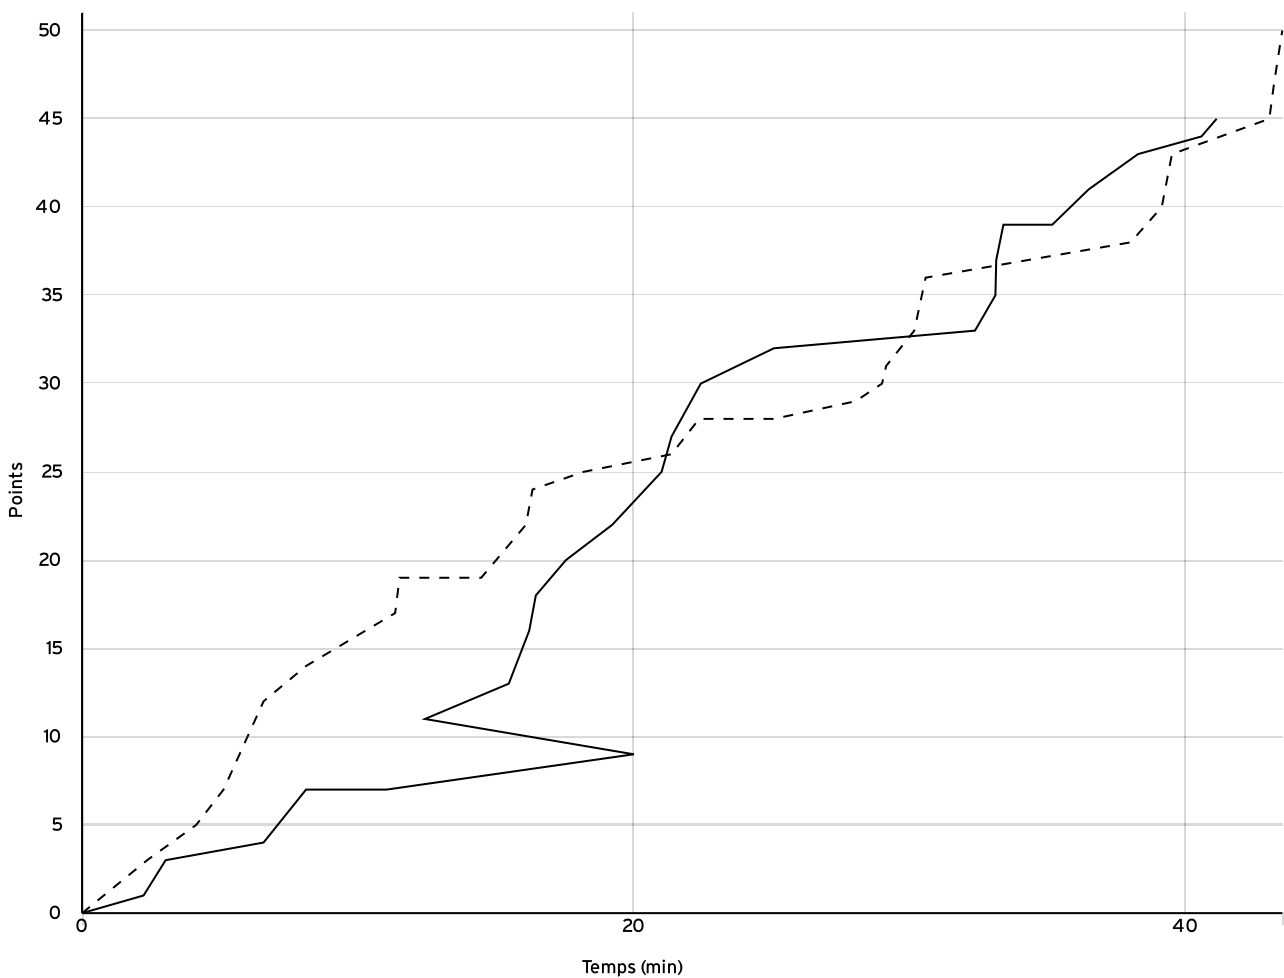

Régional masculin Vétérans - Division 3 RMVE-3	Rencontre N° 303325	Date 18/12/22	Heure 10:00	Lieu PONTAULT-COMBAULT
	Poule A	1 <sup>er</sup> arbitre TREBLA T	2 <sup>e</sup> arbitre	3 <sup>e</sup> arbitre

DONNÉES ET RATIOS

Données	LOCAUX	VISITEURS
Avantage maximum	5	12
Série maximum	9	8
Points du banc	11	25
Égalités		4
Durée de l'avantage	03:08	08:57

PROGRESSION DU SCORE

LOCAUX

VISITEURS