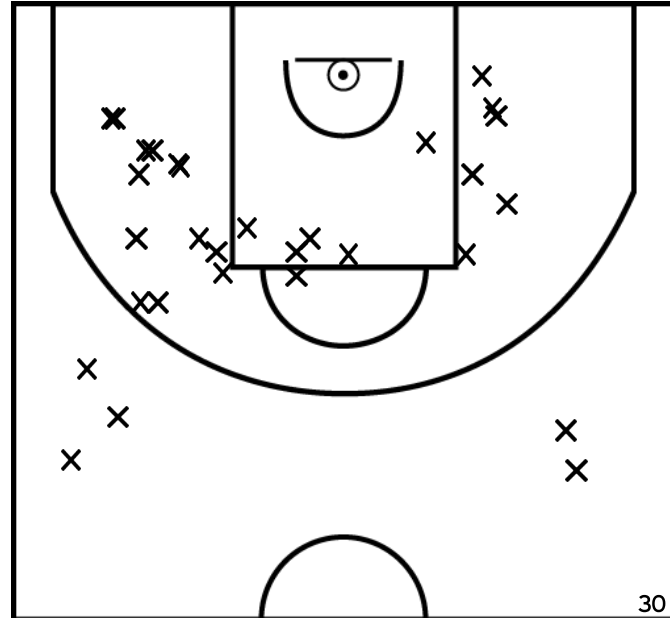

Rencontre: 44 Date: 26/11/22 Heure: 17:00

Arbitre: TREBLA T

ÉQUIPE UMS PONTAULT COMBAULT (A)

PÉRIODE 1

PÉRIODE 3

PROLONGATIONS

PÉRIODE 2

PÉRIODE 4