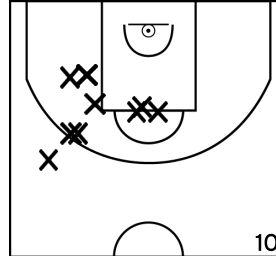

Rencontre: 44 Date: 26/11/22 Heure: 17:00

Arbitre: TREBLA T

ÉQUIPE UMS PONTAULT COMBAULT (A)

PÉRIODE 1

PÉRIODE 3

PROLONGATIONS

PÉRIODE 2

PÉRIODE 4