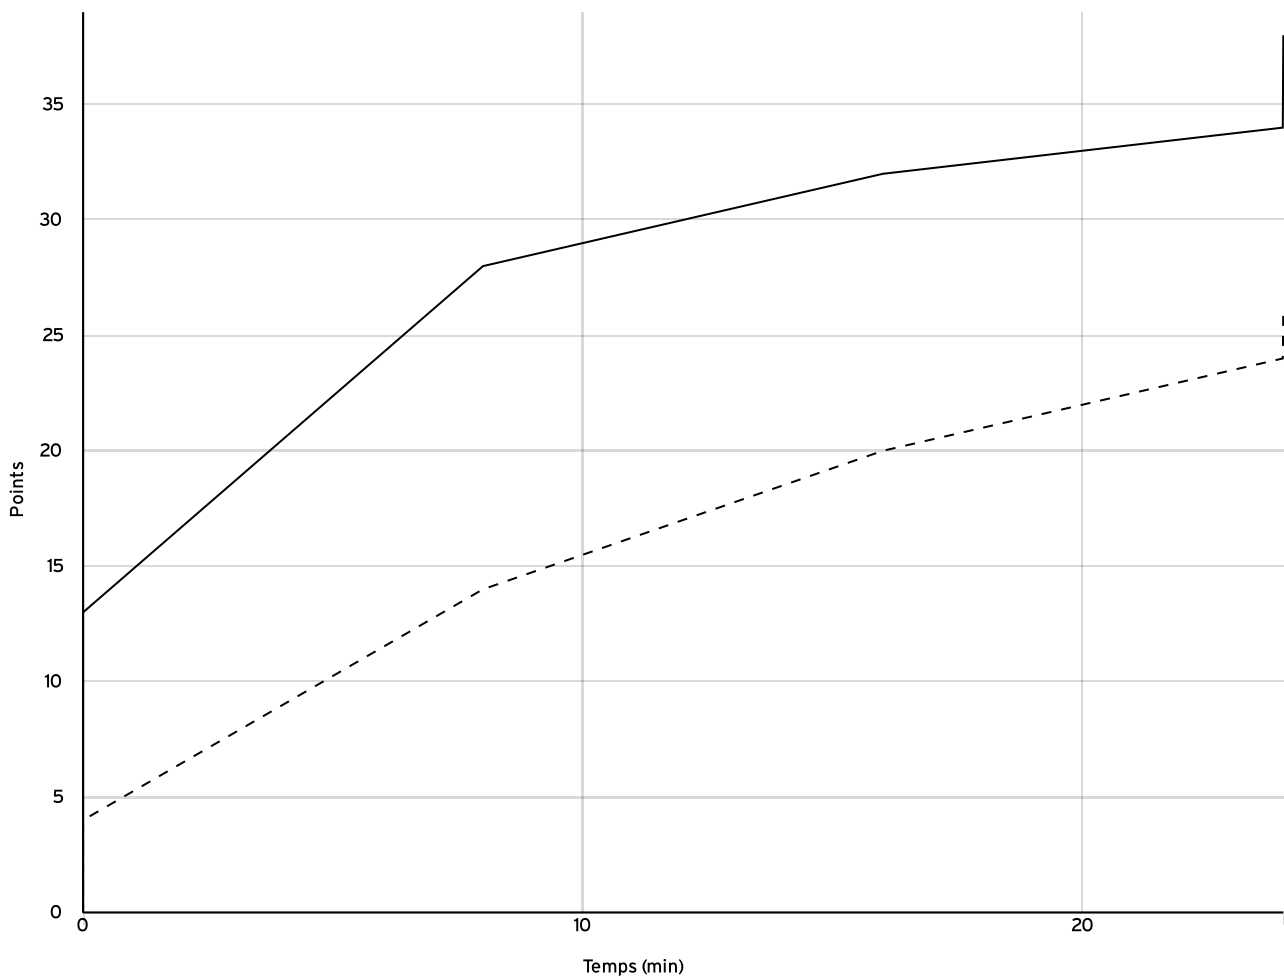

Départemental
féminin U13
DFU13

Rencontre N° 9
Poule A

Date 10/12/22
1^{er} arbitre MALUNGU G

Heure 17:00
2^e arbitre

Lieu SAVIGNY-LE-TEMPLE
3^e arbitre

DONNÉES ET RATIOS

Données	LOCAUX	VISITEURS
Avantage maximum	18	2
Série maximum	11	6
Points du banc	18	16
Égalités		1
Durée de l'avantage	31:59	00:00

PROGRESSION DU SCORE

LOCAUX

VISITEURS