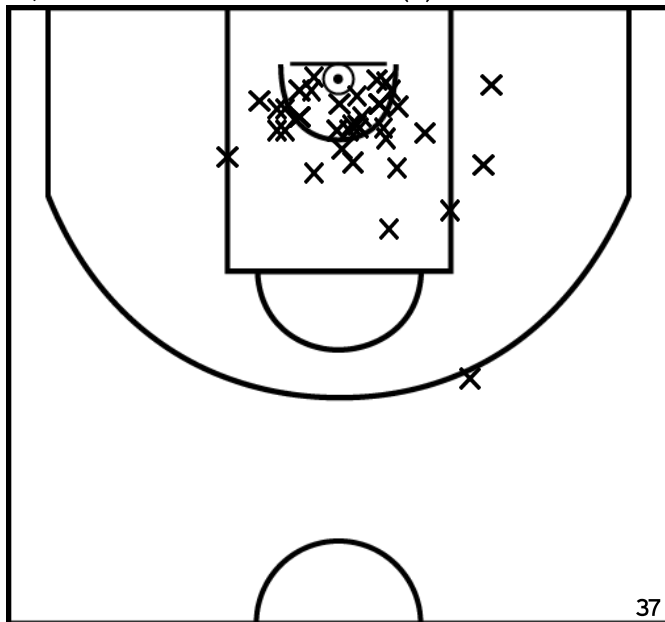

ÉQUIPE UMS PONTAULT COMBAULT (B)