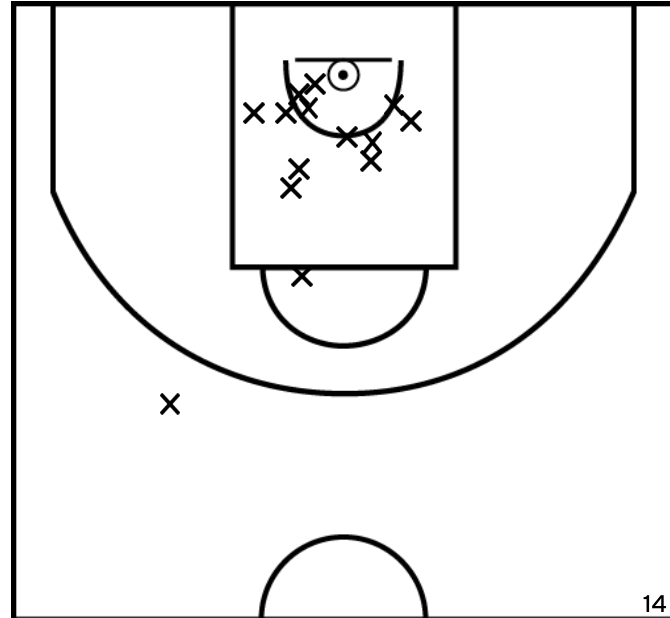

Rencontre: 7 Date: 26/11/22 Heure: 17:00

Arbitre: VAURE M BOBET R

ÉQUIPE AS MOISENAY (A)

PÉRIODE 1

PÉRIODE 3

PROLONGATIONS

PÉRIODE 2

PÉRIODE 4