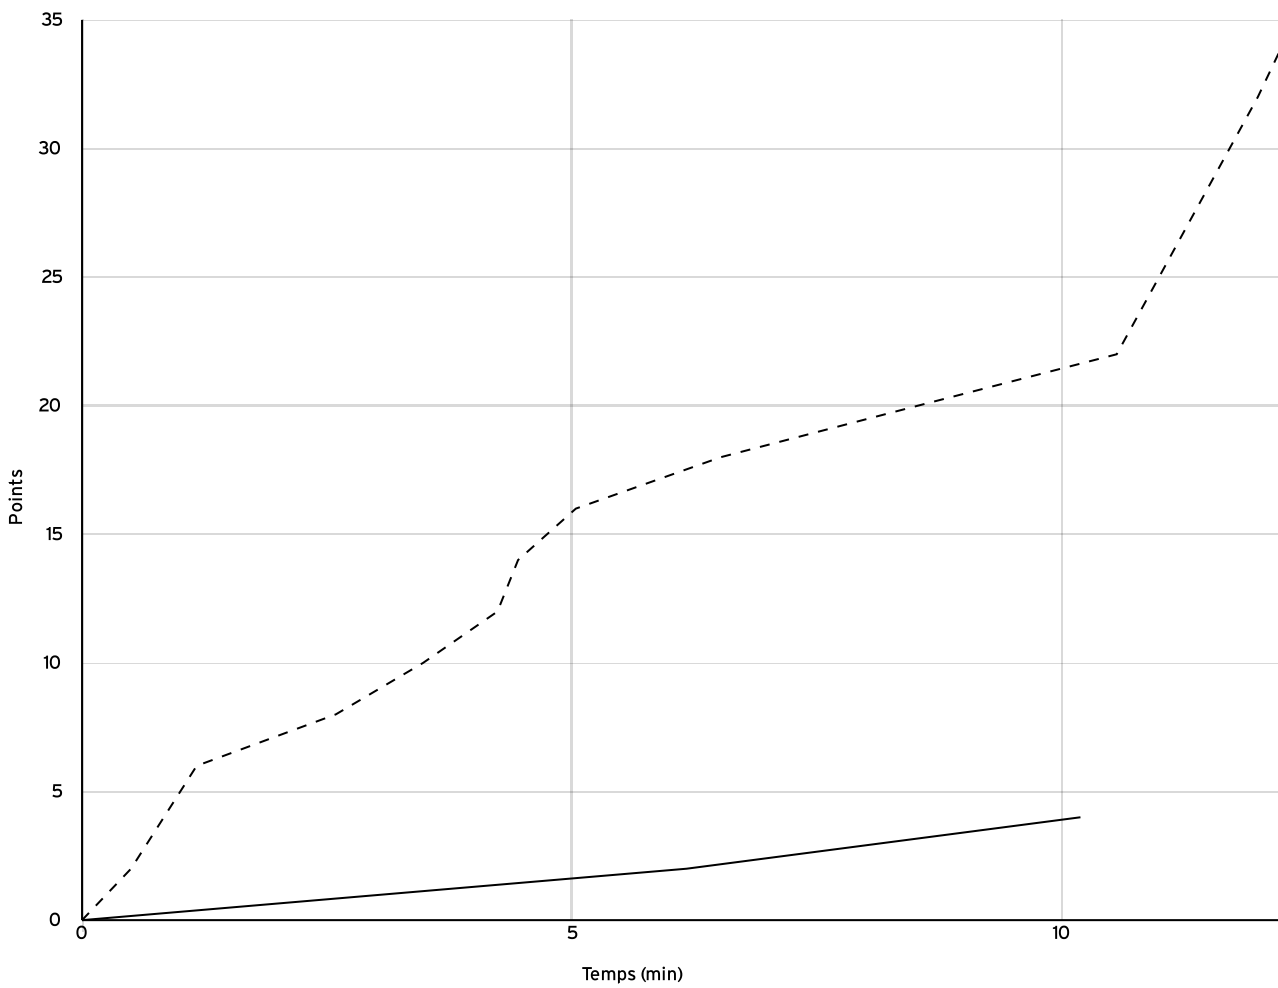

Départemental féminin U11 - Division 2 - Phase 2 DFU11-2-P2	Rencontre N° 14	Date 14/01/23	Heure 16:30	Lieu OZOIR-LA-FERRIERE		
	Poule B	1 ^{er} arbitre MARQUES H	2 ^e arbitre MAKANGILA SIKILA S	3 ^e arbitre		

DONNÉES ET RATIOS

Données	LOCAUX	VISITEURS
Avantage maximum	0	30
Série maximum	2	16
Points du banc	4	6
Égalités		0
Durée de l'avantage	00:00	12:39

PROGRESSION DU SCORE

LOCAUX

VISITEURS