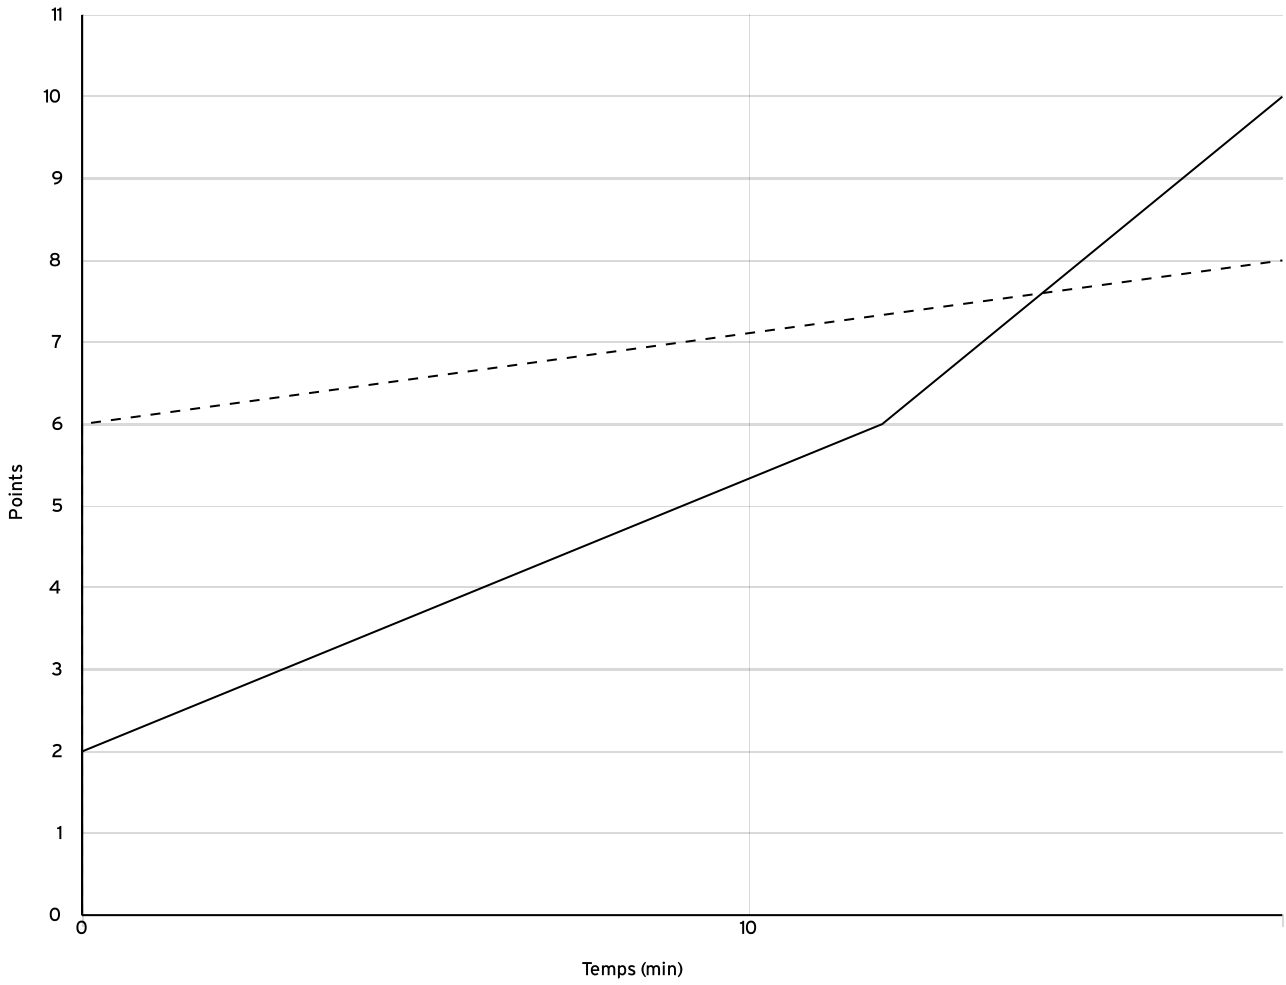

Départemental féminin U11 - Division 2 - Phase 2 DFU11-2-P2	Rencontre N° 21	Date 21/01/23	Heure 13:30	Lieu PONTAULT-COMBAULT
	Poule B	1 ^{er} arbitre MOUNTHAULT T	2 ^e arbitre	3 ^e arbitre

DONNÉES ET RATIOS

Données	LOCAUX	VISITEURS
Avantage maximum	4	4
Série maximum	8	4
Points du banc	6	6
Égalités		1
Durée de l'avantage	06:00	12:00

PROGRESSION DU SCORE

LOCAUX

VISITEURS