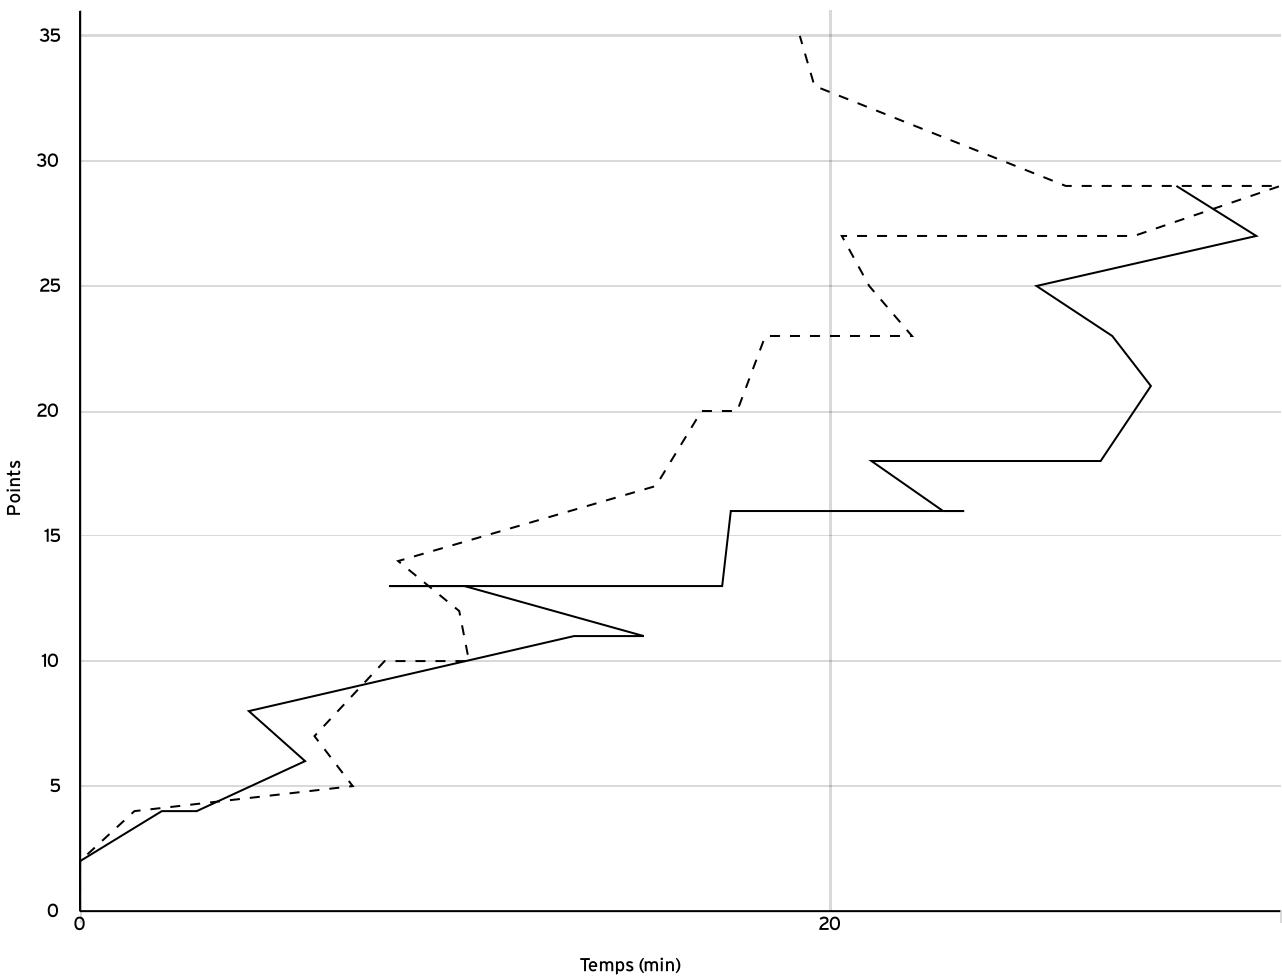

#### VISITEURS

N° Maillot	NOM Prénom	5 de départ	Tps de jeu	Nb Pts Marqués	Nb Tirs Réussis	3 Pts Réussis	2 Int Réussis	2 Ext Réussis	LF Réussis	Ftes Com
4	SEMEDO, Julia	×	33:32	14	6	2	0	4	0	4
6	KASSIDI, Nour		06:46	2	1	0	0	1	0	2
7	GINESTE, Madie		11:42	2	1	0	0	1	0	1
9	Fleury, Lilou		23:33	1	0	0	0	0	1	0
10	BALLOUARD, Lison		10:51	0	0	0	0	0	0	1
11	TALHAOUI, Safiya	×	06:53	0	0	0	0	0	0	0
12	CLERC-BOICHUT, Emma		03:37	0	0	0	0	0	0	0
13	Cozette Pouchain, Zoe	×	22:18	5	2	1	0	1	0	2
14	HESEL, Lisa	×	23:09	11	5	1	0	4	0	1
15	BENRABAH, Shayma	×	27:39	0	0	0	0	0	0	0
Total Équipe			170:00	35	15	4	0	11	1	11
Total Banc				5	2	0	0	2	1	4
Total 5 de Départ				30	13	4	0	9	0	7
Total 1ère Mi-temps				17	0	0	0	0	0	3
Total 2ème Mi-temps				18	0	0	0	0	0	8
Total Prolongation				0	0	0	0	0	0	0
Entraîneur			undefined							0

Départemental féminin U13 - Division 2 - Phase 2 DFU13-2-P2	Rencontre N° 8	Date 07/01/23	Heure 15:00	Lieu NOISIEL
	Poule B	1 <sup>er</sup> arbitre GUINAUDEAU P	2 <sup>e</sup> arbitre	3 <sup>e</sup> arbitre

DONNÉES ET RATIOS

Données	LOCAUX	VISITEURS
Avantage maximum	4	9
Série maximum	8	10
Points du banc	13	5
Égalités		3
Durée de l'avantage	04:49	25:30

PROGRESSION DU SCORE

LOCAUX

VISITEURS