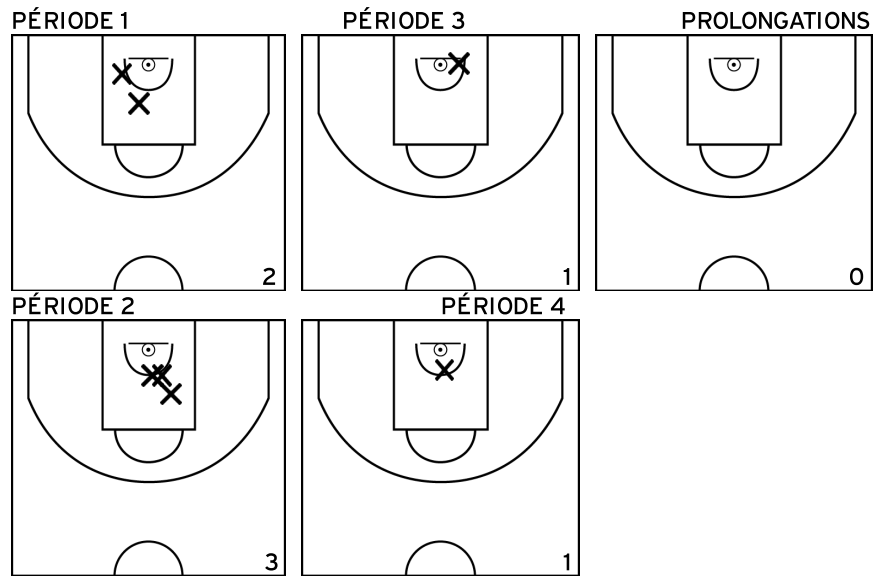

PÉRIODE 4

Rencontre: 20 Date: 15/01/23 Heure: 13:00

Arbitre: MOINDJIE A GERBER C

FLEURY L. - UMS PONTAULT COMBAULT (B)

TALHAOUI S. - UMS PONTAULT COMBAULT (B)

Rencontre: 20 Date: 15/01/23 Heure: 13:00

Arbitre: MOINDJIE A GERBER C