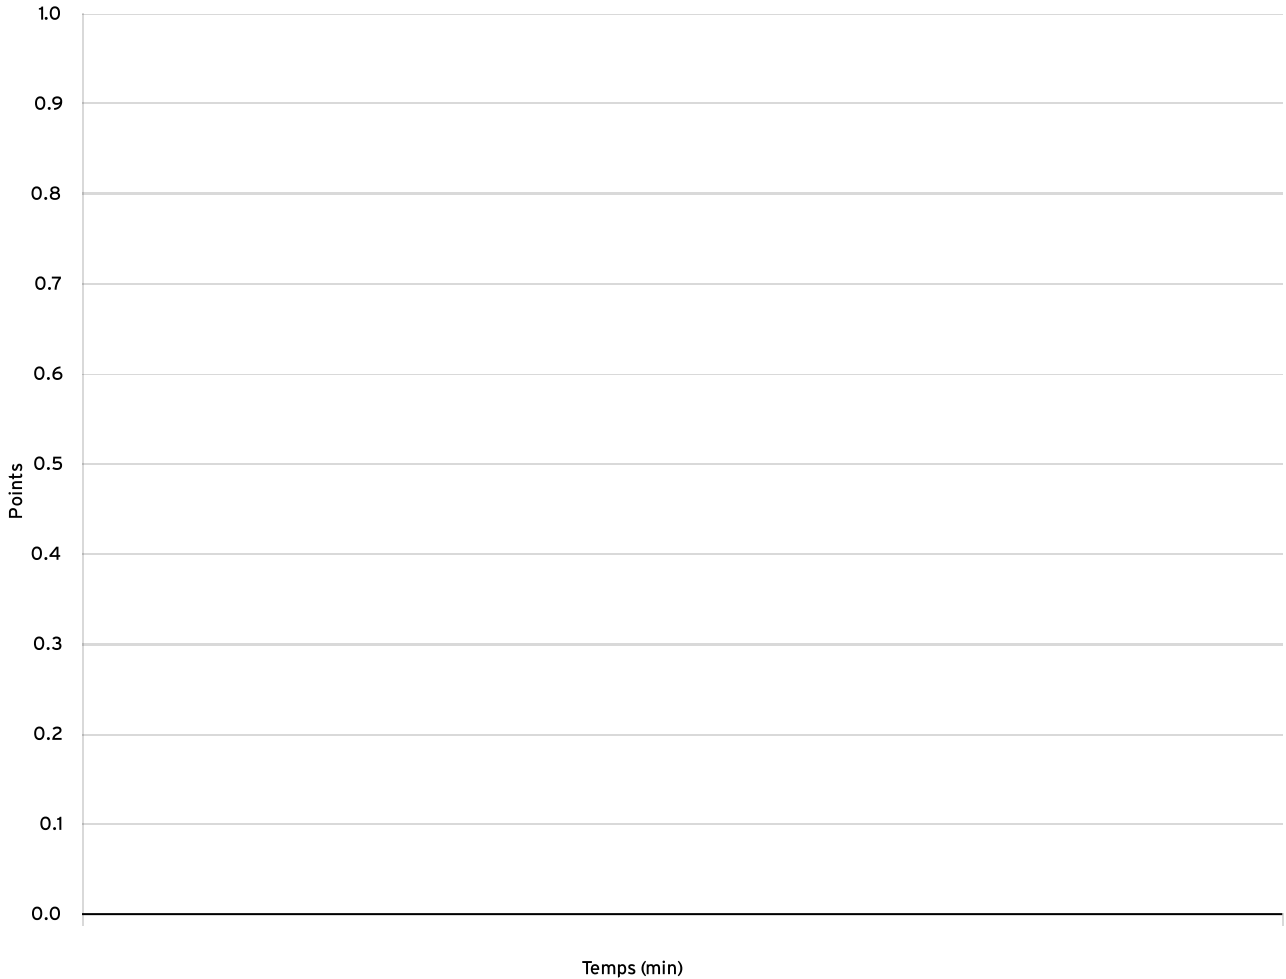

Départemental féminin U15 - Division 2 DFU15-2	Rencontre N° 3	Date 07/01/23	Heure 15:00	Lieu PONTAULT-COMBAULT
	Poule A	1 ^{er} arbitre Prieto T	2 ^e arbitre	3 ^e arbitre

DONNÉES ET RATIOS

Données	LOCAUX	VISITEURS
Avantage maximum	0	0
Série maximum	0	0
Points du banc	0	0
Égalités		0
Durée de l'avantage	00:00	00:00

PROGRESSION DU SCORE

LOCAUX

VISITEURS