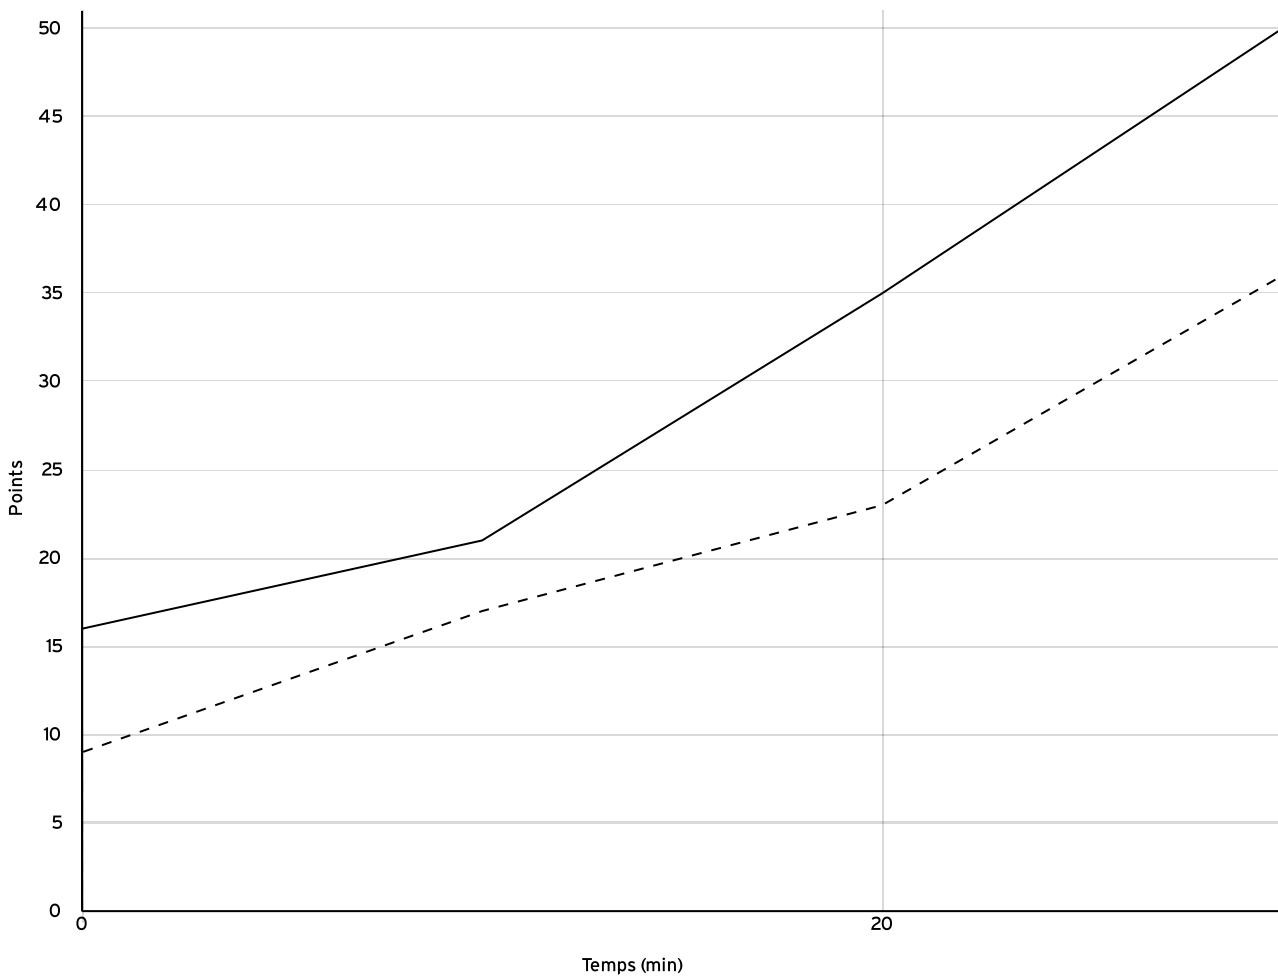

Départemental
féminin U15 -
Division 2
DFU15-2

Rencontre N° 25 Date 28/01/23 Heure 15:00 Lieu PONTAULT-COMBAULT
Poule A 1^{er} arbitre GIRARD J 2^e arbitre THURIG L 3^e arbitre

DONNÉES ET RATIOS

Données	LOCAUX	VISITEURS
Avantage maximum	14	2
Série maximum	10	7
Points du banc	24	6
Égalités		3
Durée de l'avantage	40:00	00:00

PROGRESSION DU SCORE

LOCAUX

VISITEURS